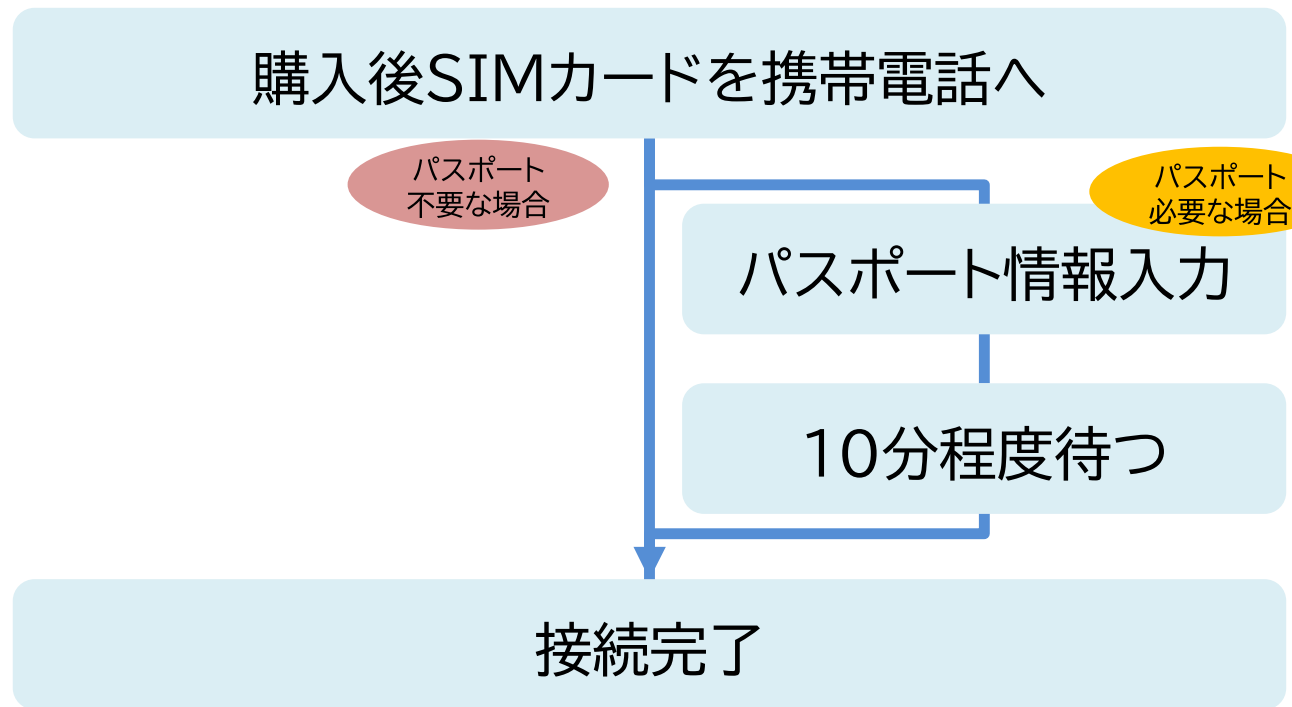

PREPAID SIM ~ENJOY JAPAN TRAVEL~

10GB/3GB	
回線	Softbank(純正回線:MNO)
Network	4G(LTE)
利用国	日本
オススメ:1	WIFI環境無く即利用可能
オススメ:2	早い・安定(主回線)
オススメ:3	設定簡単
確認:1	容量追加できません
確認:2	18歳未満は親の承諾必要 パスポート必要な 場合有
発注	1ロット:5枚

コールセンターに問合せ多い内容ランキング	
10GB/3GB	
1位	電波立つけどネット見れない
解答	キャッシュ(過去履歴)の削除
2位	設定しても繋がらない
解答	iPhone: 構成プロファイルの問題 android: 過去利用キャリアのAPI
3位	全く反応しない
解答	SIMロックの可能性