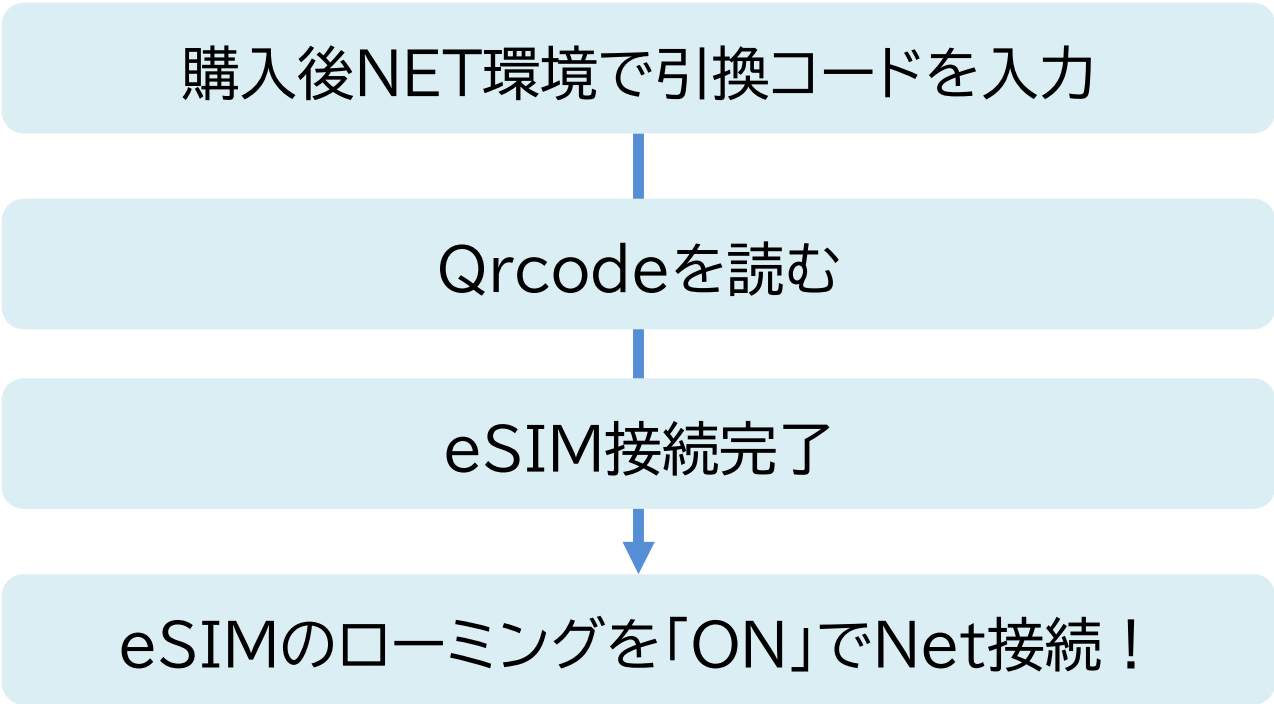

■PREPAID SIM ~JAPAN & GLOBAL eSIM~

JAPAN&GLOBAL eSIM

回線	世界 ローミング
Network	4G(LTE)/5G
利用国	日本 + 中国/香港/マカオ/韓国/ベトナム/タイ/カンボジア/シンガポール/マレーシア/インドネシア/フィリピン
オススメ:1	利用国で設定→どこでも利用OK
オススメ:2	Qrcode読むだけ簡単!
オススメ:3	容量使い切っても低速無制限
確認:1	利用可能機種限定
確認:2	WIFI環境必須
発注	1ロット:5枚